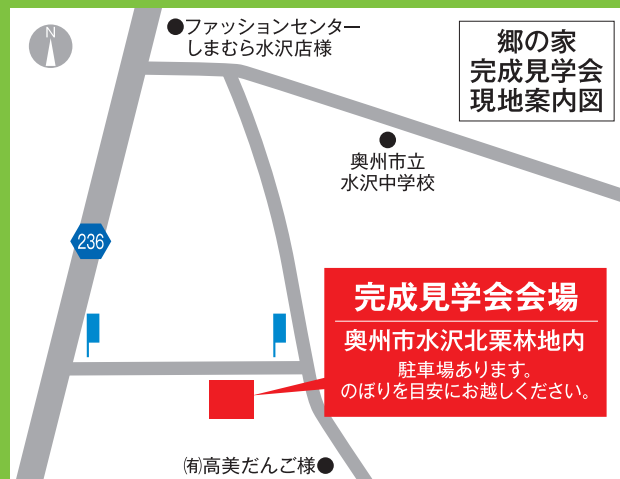

天然木の家

OPEN HOUSE

— 木のひらや 完成見学会 in 水沢 —

3/13_土-14_日 10:00-16:00

空間を広々使った木のひらや

※写真はイメージです。

生命ある空間が生まれる、 ぬくもりの空間。

「天然木の家」は、構造材はもちろん、内装材、建具、家具に至るまで、ほとんど天然無垢材を使っています。

勾配天井など空間を活かした設計、無垢材をふんだんに使った高いデザイン性など、価値ある「本物」の家づくりを、ぜひこの機会にご覧ください。

新型コロナウイルスへの対策のため、お電話やメール、QRコードにてご予約下さい。

- ●お施主様のご厚意により見学会を開催させていただきます。ご来場の際は十分なご配慮をお願いします。
- ●マスク着用でのご来場をお願いしております。
- ●受付にて、アルコール消毒・検温及び手袋の着用をお願い致します。

夢ハウスパートナー 奥州市で1番餅まきをしている建設会社

EC南部コーポレーション株式会社

岩手県奥州市水沢佐倉河字慶徳71 TEL0197-22-2255 FAX0197-24-2555

<http://www.ecnanbu.jp>

EC南部住宅事業部

検索

会場：奥州市水沢北栗林地内

★道に迷ったときは
080-1686-8056 小関まで

お問い合わせ・ご予約先

郷の家一関展示場
休館日：毎週火・水曜日
TEL：0191-23-3578
Mail：satonioie@ecnanbu.jp